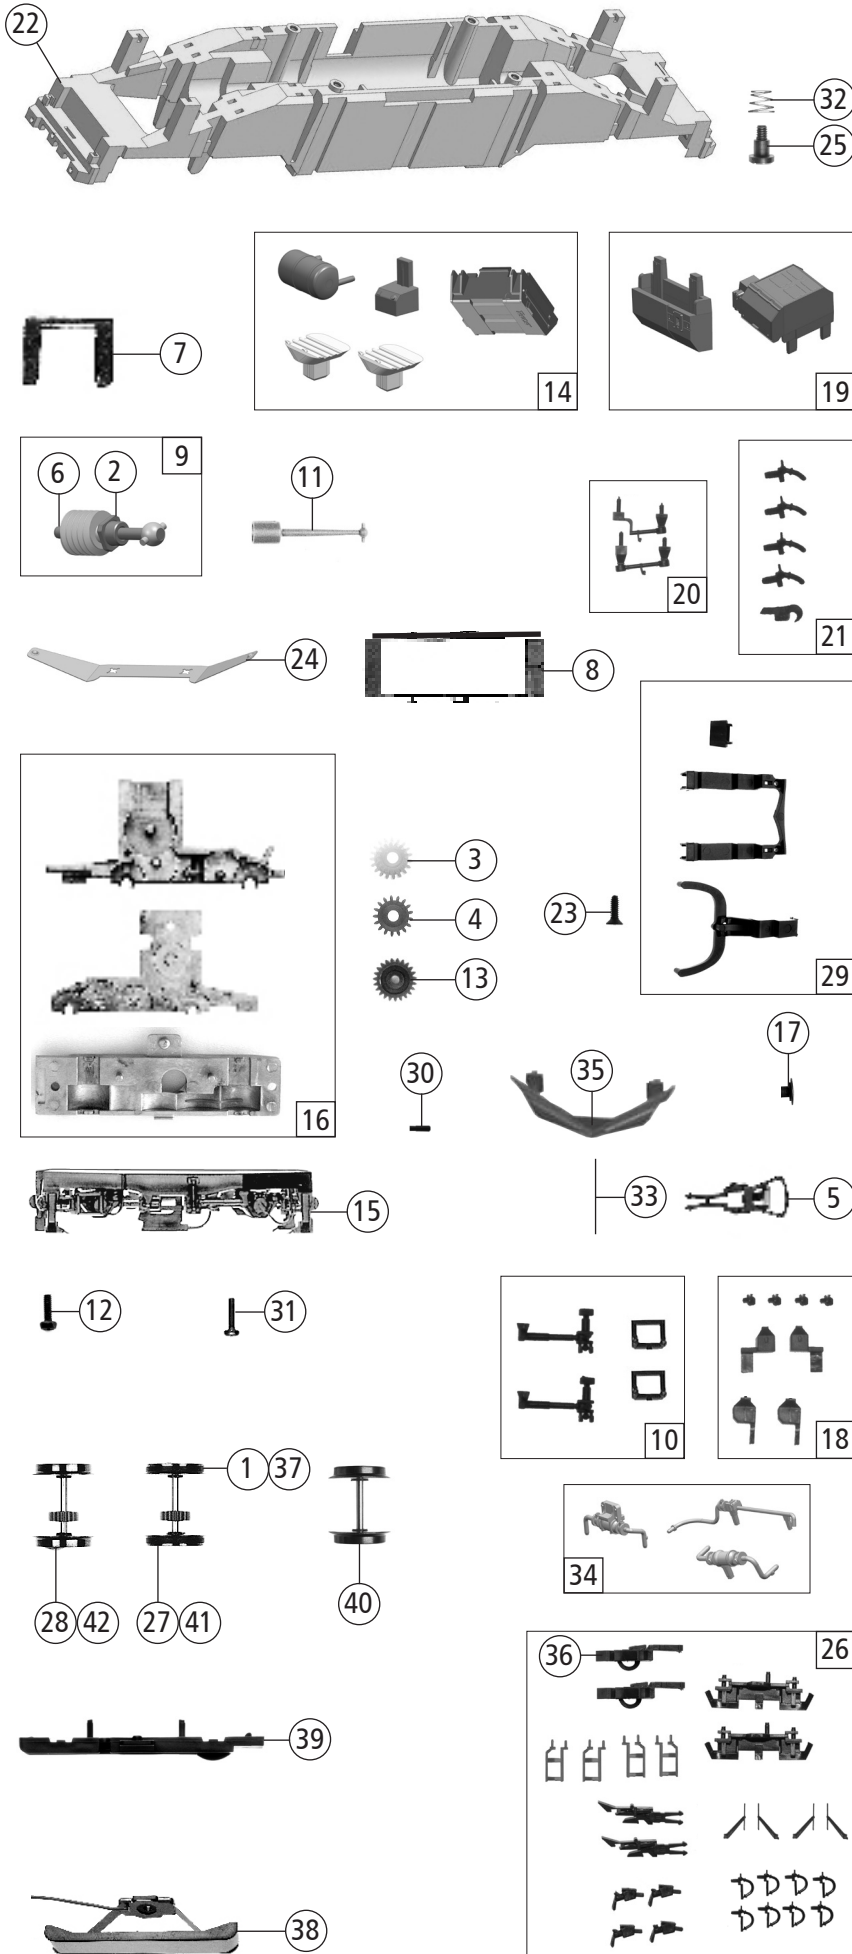

Sound			
46	Platine f. Sound PCB for sound	141569	22
47	Lautsprecherbox Loudspeaker box	141570	5
48	Lautsprecher Loudspeaker	129524	13
49	Sounddecoder Sound decoder	129000	39

Pos. Nr. Pos.no.	Beschreibung Description	Art.-Nr. Art.no.	Preisgruppe Price bracket
70651	AKIEM/SBB Cargo BR 186	=	
70652		=	
78652		~	
1	Gehäuse komplett Betr. Nr. 186 908-6 Body assembly loco no. 186 908-6	147651	37
2	Stromabnehmer Pantograph	85383	19
3	TS-Griffe Part set-handles	138267	11
4	Stromabnehmer Pantograph	85557	19
5	Kardanschale Cardan bearing	87129	4
6	Motordistanzplatte Spacer	135856	3
7	Brückenstecker Jumper	133241	10
8	Anschlag Bedstop	123876	3
9	GF-Schraube M1,6x6 mm GF-Screw	114836	3
10	Platine komplett Printed circuit assembly	141548	20
11	Stirnfenster Front window	131668	10
12	TS - Isolatoren Part set - insulator	131661	10
13	TS - Dachleitungen Part set roof wires	131662	12
14	Dach Roof	138722	12
15	Motor komplett Motor assembly	85111	28
16	TS - Fenster-Lichtleiter Part set window-lights transmission bar	131667	12
17	Griff kurz Short handle	131670	4
18	E-Lokführer E-Locho driver	110407	6
19	TS - Scheibenwischer Part set wipers	123016	6
20	Haltegriff seitlich Handrail on the side	123017	5
21	GF-Schraube M2x5 mm GF-Screw	114966	3
22	Kohlebürste Carbon brush	89743	6
23	Isolator schräg Isolator inclined	112869	3
24	TS - Lichtabdeckung Part set light cover	138256	6
25	Hupe groß + klein Horn big + small	138719	6
26	Kontaktfeder Contact spring	116876	3
27	Pufferbohle Buffer beam	135873	5
28	Führerstand Drivers cab	131669	5
29	Verbindungsleiter links Connecting conductor left	138210	3
30	TS - Sandkastenleitung Part set - sand box wire	135877	6
31	Dose Box	135858	3
32	TS - Isolatoren Part set - insulator	131663	9
33	Stromabnehmer Pantograph	85381	19
34	LED - Platine unten Lower LED - PCB	143604	15
35	Bürstenfeder Brush spring	114197	3
36	UIC - Dose UIC - socket	138251	3
37	TS - Hauptleitung Part set - main wires	131665	9
38	Seitenkameras 3 farben Side cameras in 3 colours	96772	5
39	Hauptschaltergrundplatte Main switch basic plate	131664	5
40	Gitter klein+groß NS gebogen Grid small+big NS curved	131666	12
41	Türfenster Door window	131672	5
42	TS - Antenne kurz Part set - antenna short	131673	5
43	TS - Griffstangen Part set - handles	138248	8
44	Verbindungsleit. re. Connector R	144615	5
45	Stirnlicht oben Upper headlight	138246	6